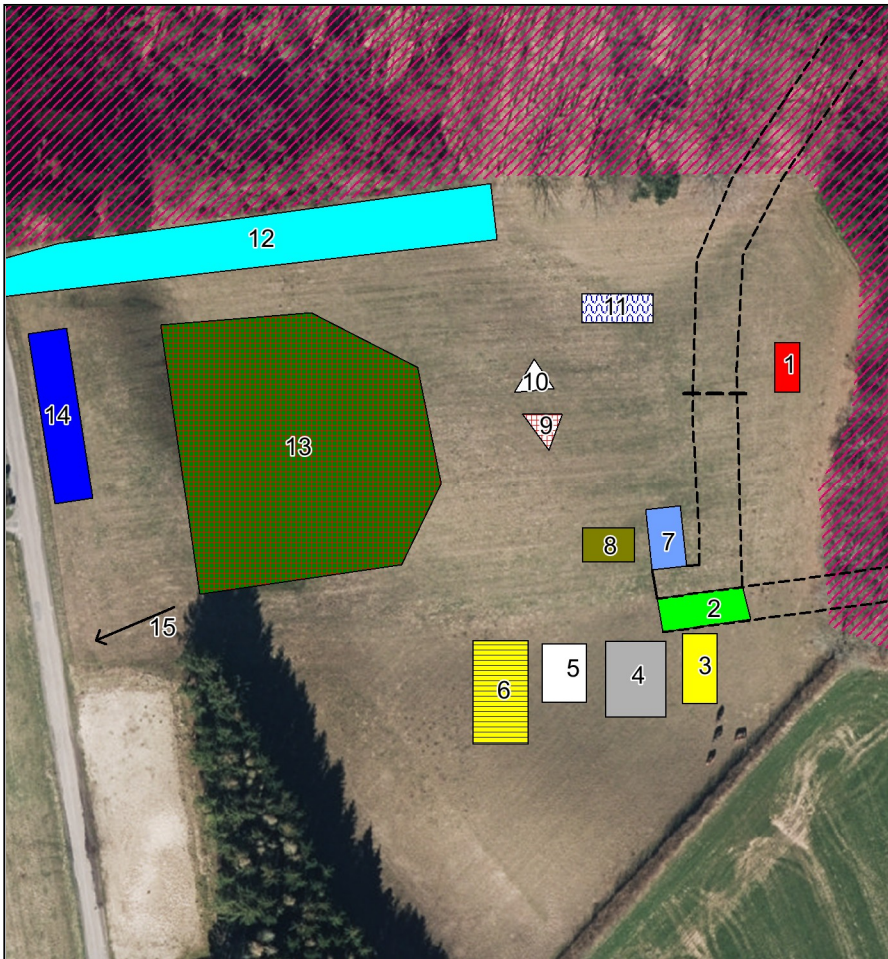

Stævneplads - DM stafet

- 1. Speakning
- 2. Skiftezone
- 3. Stævnekontor
- 4. Kiosktelt
- 5. Stævnelæge/doping
- 6. Børneaktivering
- 7. Aflæsningstelt
- 8. Beregnervogn
- 9. Resultattavle
- 10. Infotrekant
- 11. Væske
- 12. Publikumsstræk
- 13. Klubtelte
- 14. Toiletter
- 15. Parkering
- Løbsområde